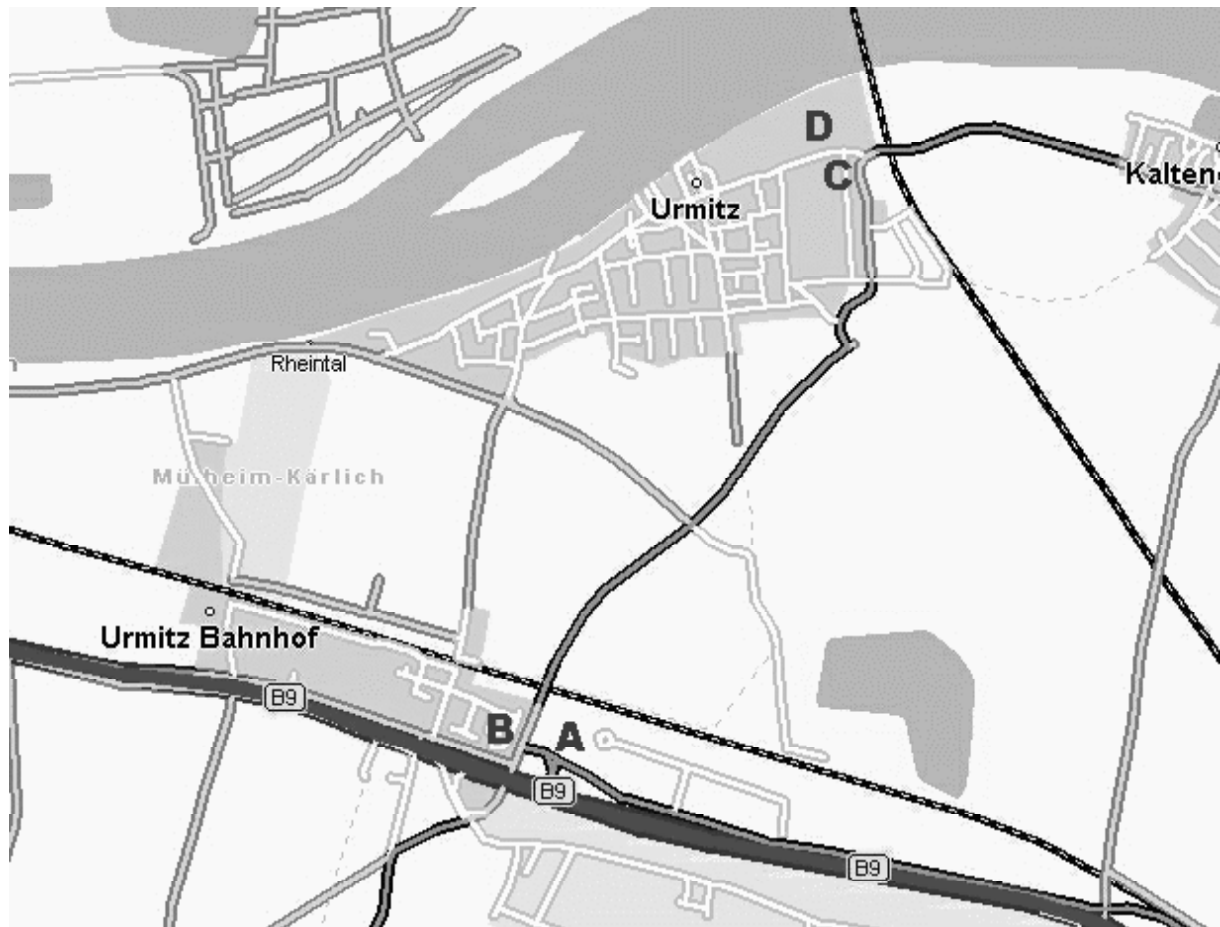

SU Urmitz 1913/1970 e.V. – Abteilung Judo

Wegbeschreibung: Sporthalle Urmitz

Sie erreichen die Sporthalle in Urmitz über die BAB48, Ausfahrt Koblenz-Nord. Ab hier fahren Sie die B9 in Richtung Bonn/Andernach. An der ersten Ausfahrt (Mülheim-Kärlich) links fahren (**A**) und an der Kreuzung rechts (**B**) (in Richtung Urmitz).

Nach ca. 2 Km erreichen Sie Urmitz, Sie durchqueren das Gewerbegebiet (Richtung Kaltenengers) und biegen an dessen Ende, unmittelbar hinter der Feuerwehration (**C**), links ab. Nach ca. 50m befindet sich auf der rechten Seite der Parkplatz des Sportzentrums (**D**). Gute Fahrt !